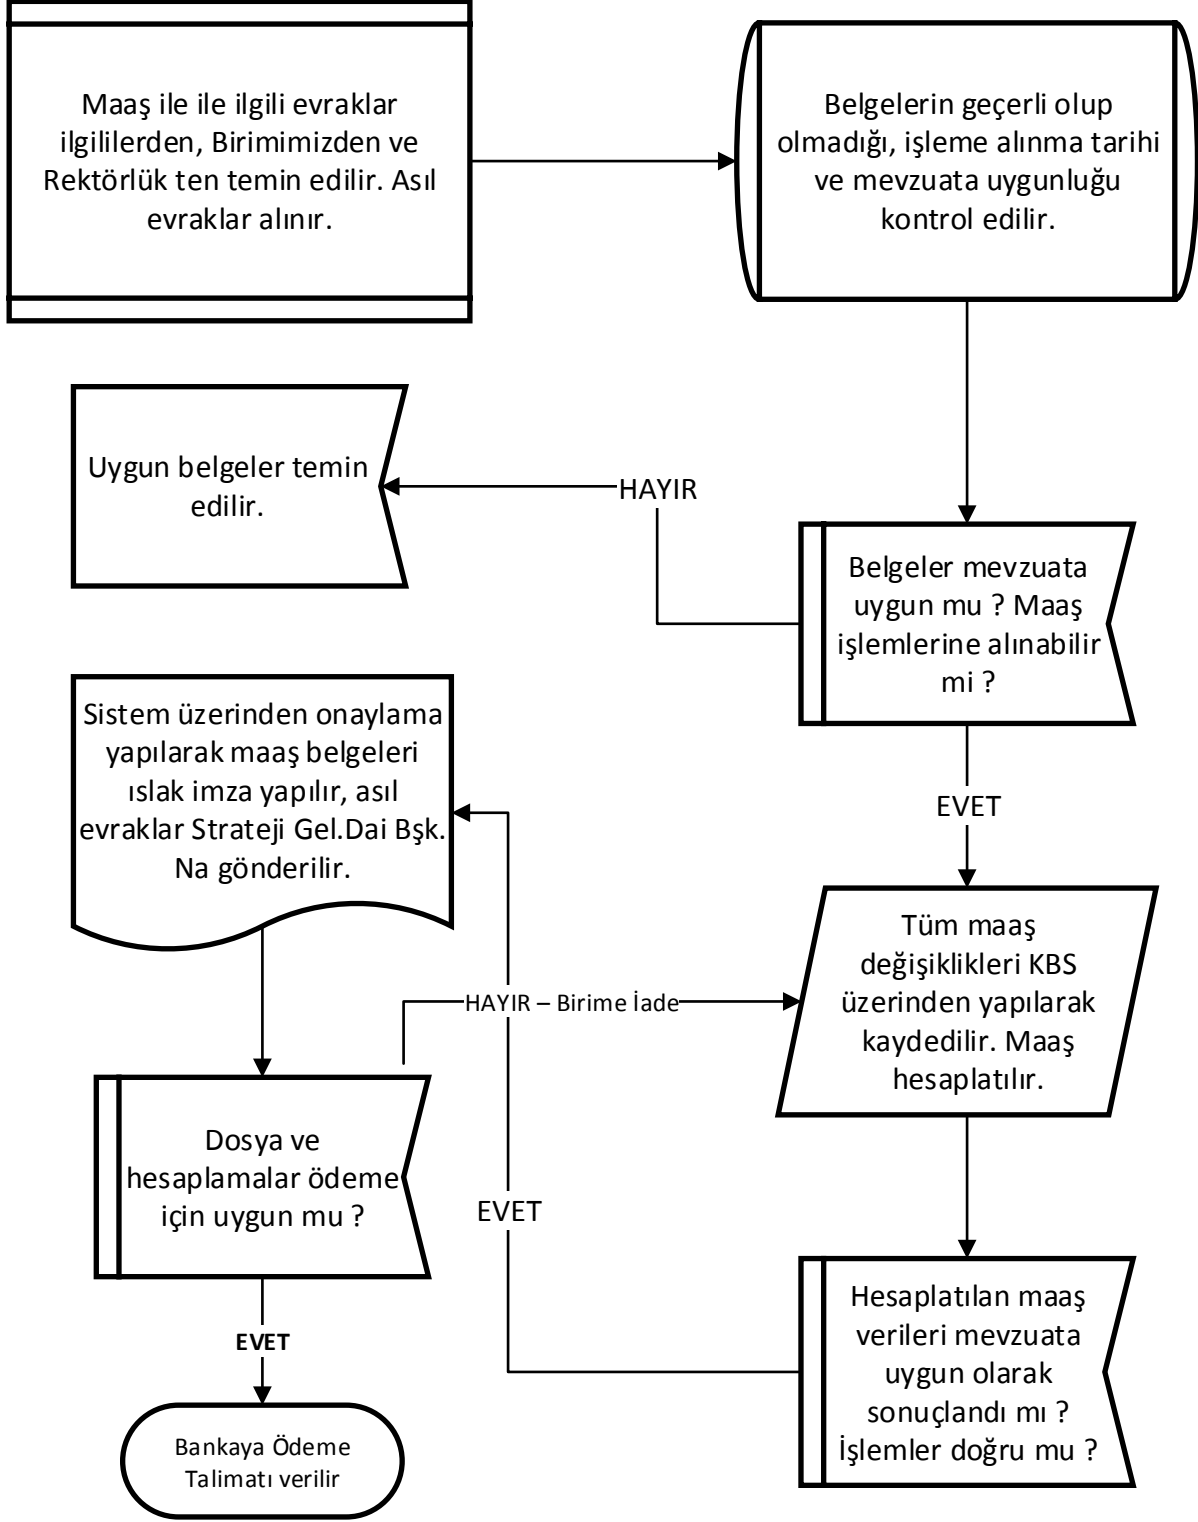

KADROLU PERSONEL MAAŞ İŞLEM SÜRECİ

MUĞLA SITKI KOÇMAN
ÜNİVERSİTESİ
Yabancı Diller Yüksekokulu

Hazırlayan

Nazmi ERCAN
Şef

Kontrol Eden

Yüksel SEZER
Yüksekokul Sekreteri

Onaylayan

Prof. Dr. Eda ÜSTÜNEL
Yüksekokul Müdürü